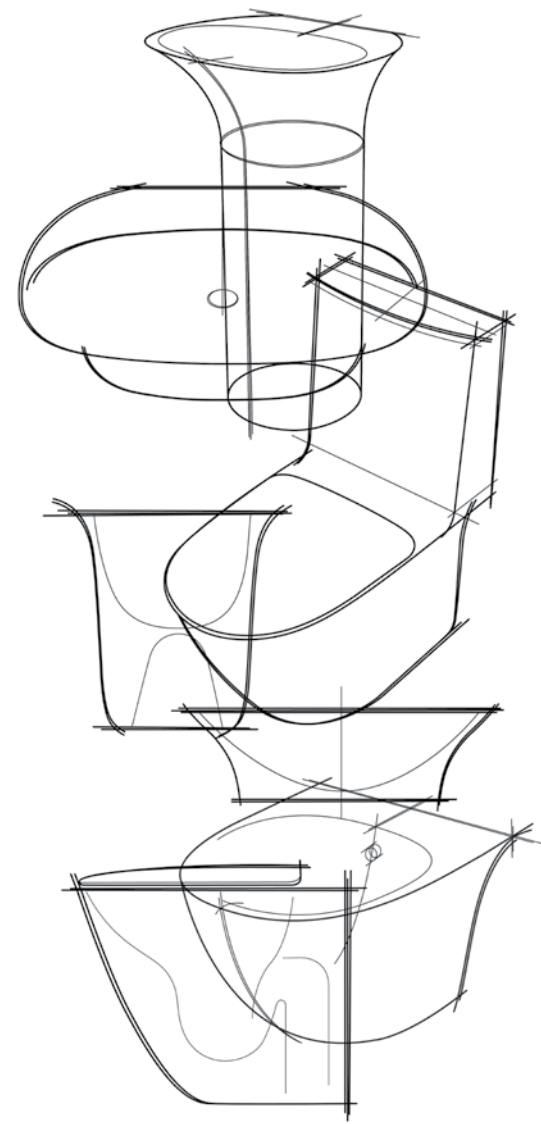

RAK-SENSATION

Modets | Modelli | Modèles | Modelle